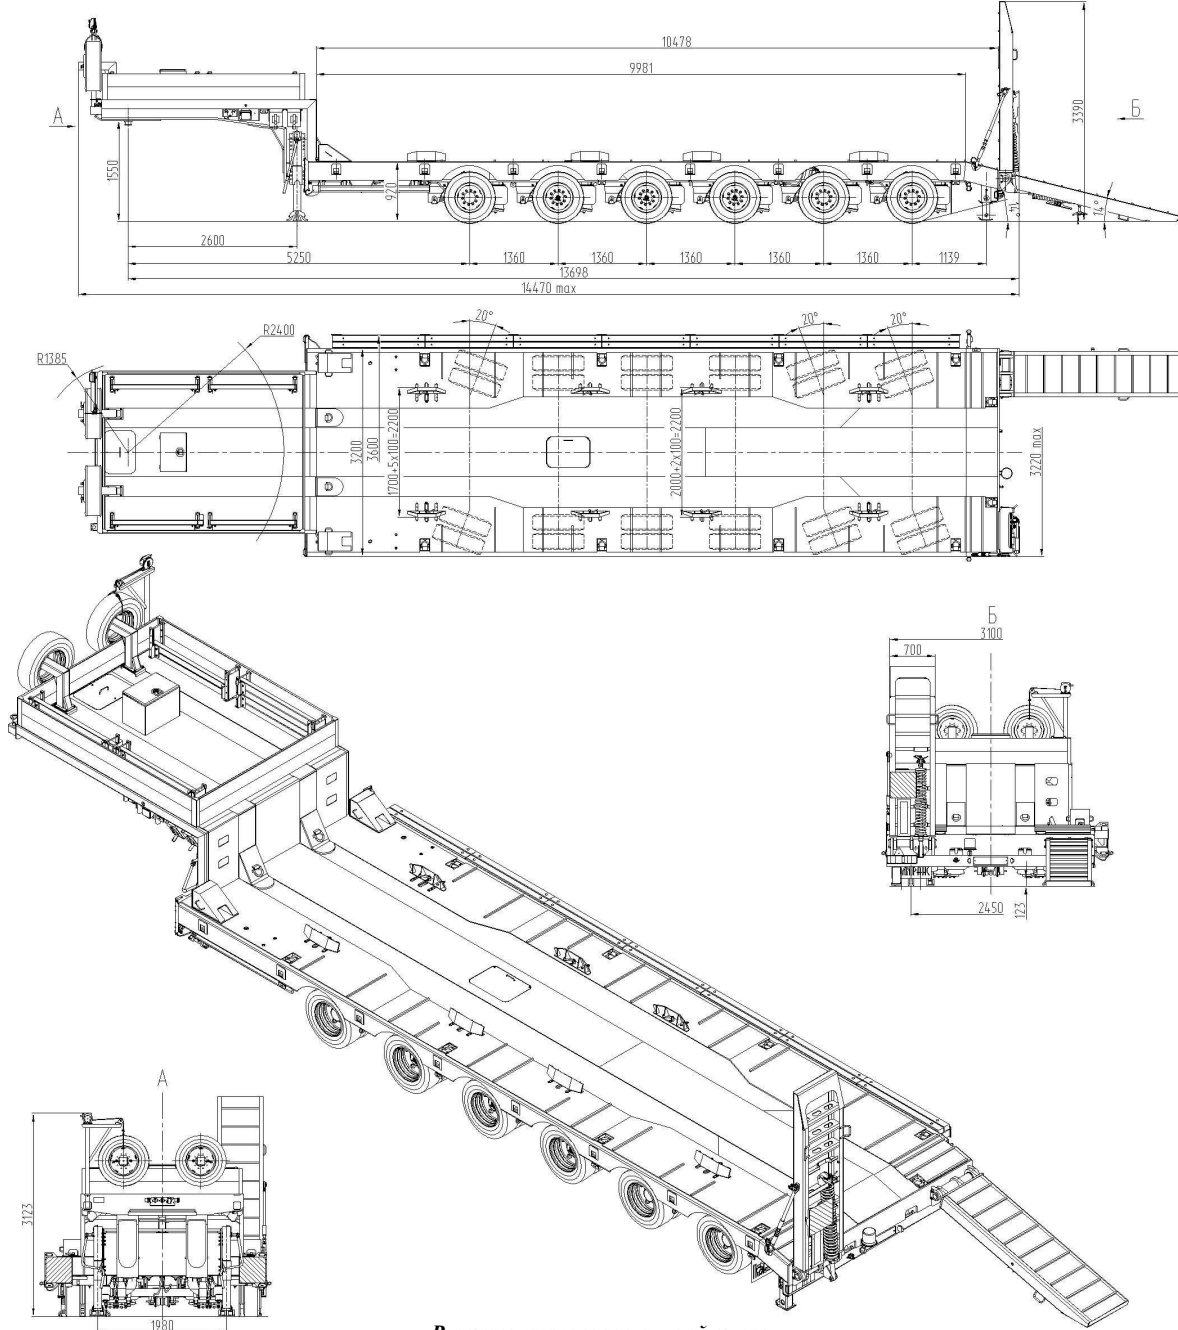

## Полуприцеп-тяжеловоз ТСП 94186-0000012 (спецификация 4J00)

Размеры указаны при полной массе

### Технические характеристики

Снаряженная масса, кг	18500
Масса груза, кг	72000
Полная масса, кг	90500
Нагрузка на шины, кг	69000
Нагрузка на седельно-сцепное устройство, кг	21500
Подвеска	Пневматическая / 1, 5 и 6 подруливающие, 2, 3 и 4 стационарные
Шины / количество	Шина 235/75R 17,5 / 24+2
Сцепной шкворень	3,5 дюйма (Германия)